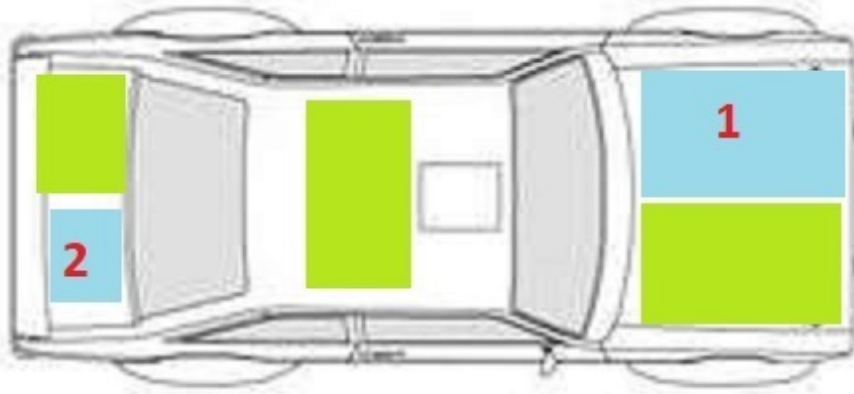

MARKINGS - ΣΗΜΑΝΣΕΙΣ

Reserved space – Χώρος δεσμευμένος από την οργάνωση

Free space for advertising – Χώρος ελεύθερος για διαφημίσεις

1. Front Rally Plate – Εμπρόσθια Πινακίδα Αγώνα
2. Rear Rally Plate – Οπίσθια Πινακίδα Αγώνα
3. Competition Number – Αριθμός Συμμετοχής
4. Scrutineering OK – Αυτοκόλλητο Τεχνικού Ελέγχου
5. Start Number (if applicable) – Αριθμός Εκκίνησης (εάν ισχύει)
6. Crew Name (optional) – Ονόματα πληρώματος (προαιρετικά)